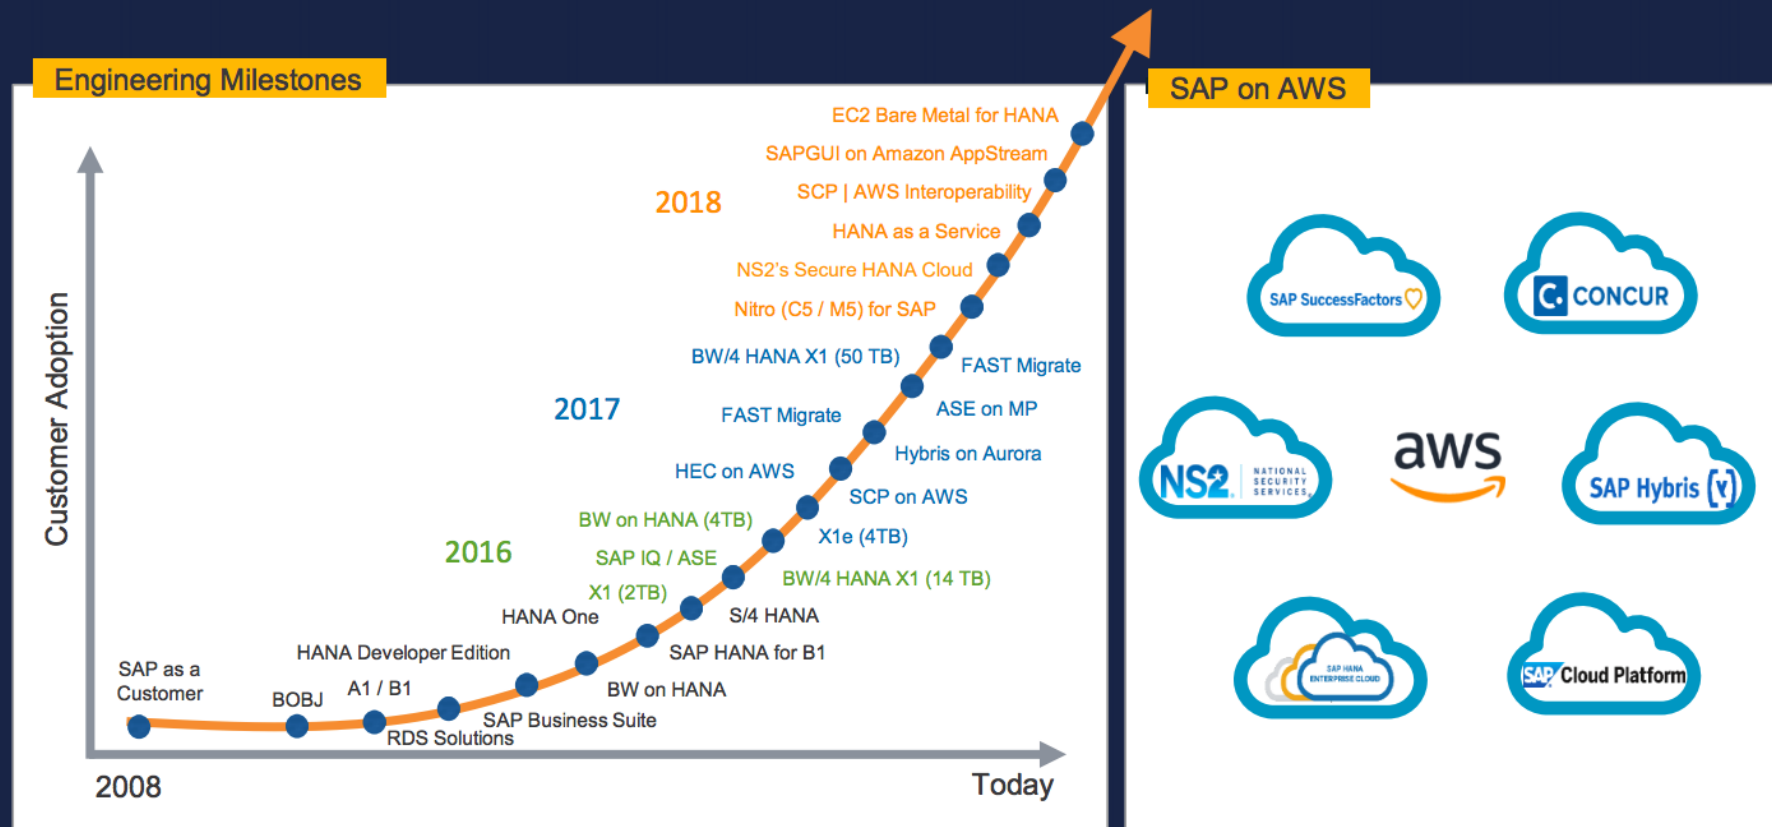

SAP ÉS AWS EGYÜTTMŰKÖDÉS

The **SAP** | **aws** Alliance