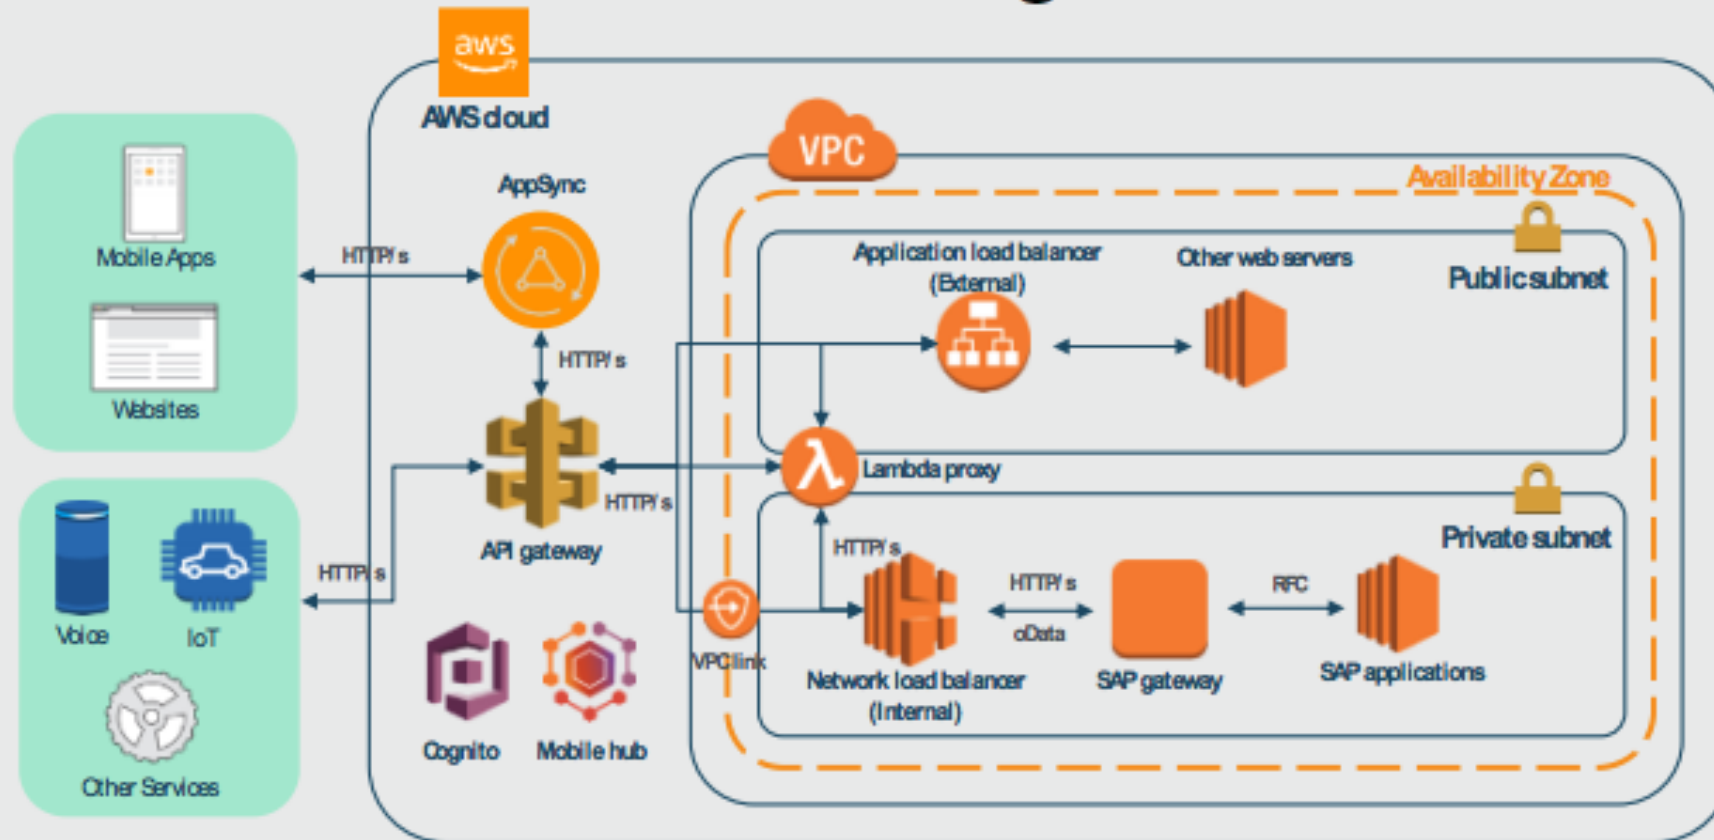

AWS INTEGRÁCIÓK SAP GATEWAY-EN KERESZTÜL

“Build On” a Strong Foundation