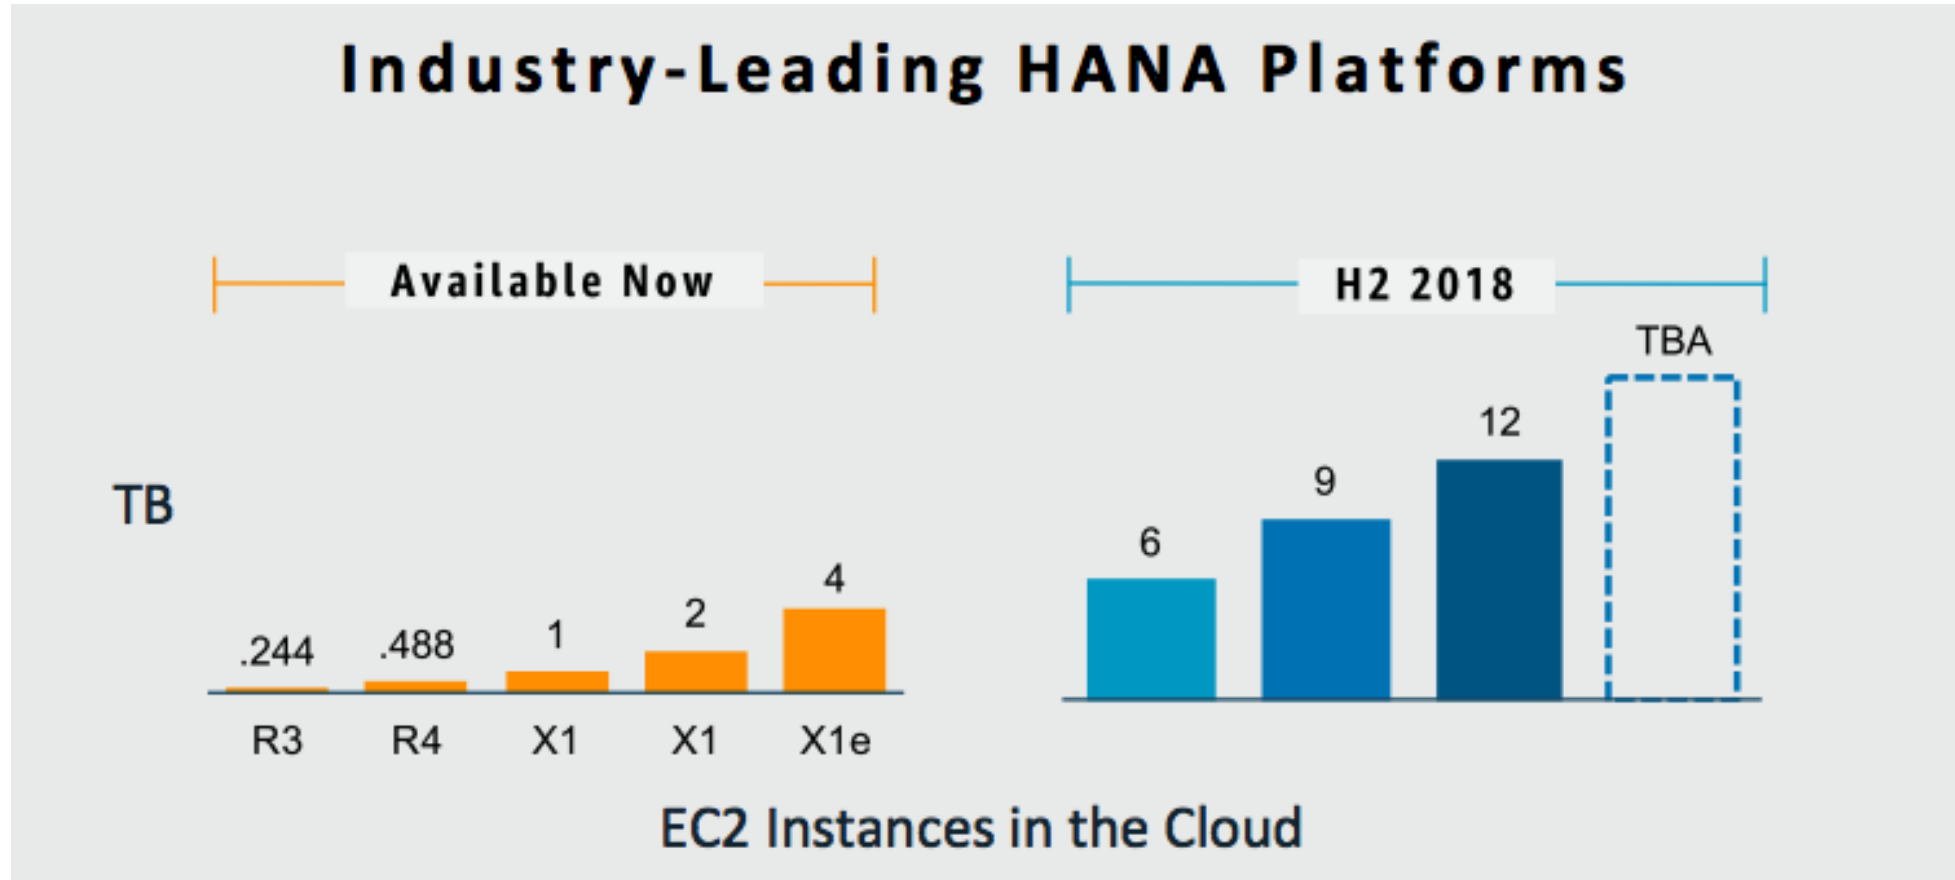

FOLYAMATOSAN BŐVÜLŐ ERŐFORRÁSOK