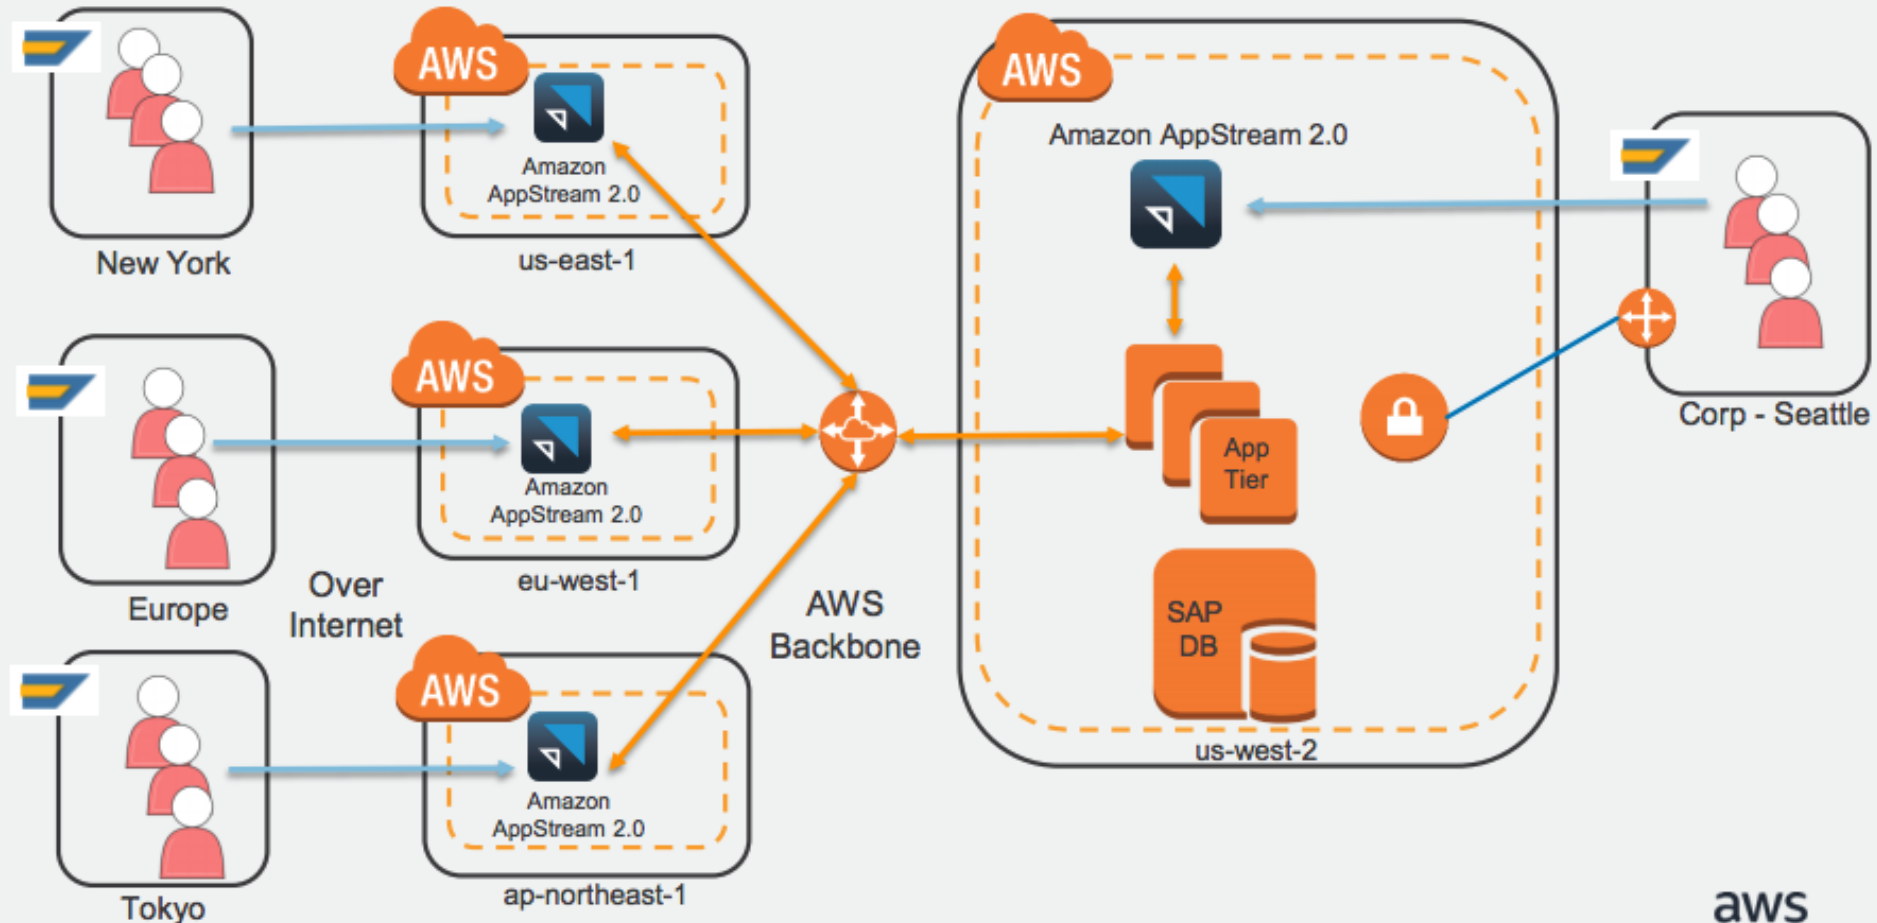

The **SAP** | **aws** Alliance

MIT TESZ HOZZÁ AWS?

- Igény- és használat alapú infrastruktúra platform (**on-demand**)
- Globálisan elérhető infrastruktúra
- **Auditált** biztonság és megfelelés
- IaaS, Management szolgáltatások
- Magas szintű automatizáltság
- Folyamatosan **csökkenő díjak**, hardware újítások
- Hosszú távú SAP **együttműködés**

FOLYAMATOSAN BŐVÜLŐ ERŐFORRÁSOK

ÚJ GENERÁCIÓS MEGOLDÁSOK

- Autoscaling
- HANA - Redshift integráció
- SAP GUI Streaming
- Integrációk egyéb AWS szolgáltatásokkal
- Hana as a Service (via SAP)

SAP GUI STREAMING

SAP Server Access – Distributed AppStream 2.0 Deployment

Connect over https to AppStream 2.0 in closest AWS region and use AWS Backbone for SAP Server communication

AWS INTEGRÁCIÓK SAP GATEWAY-EN KERESZTÜL